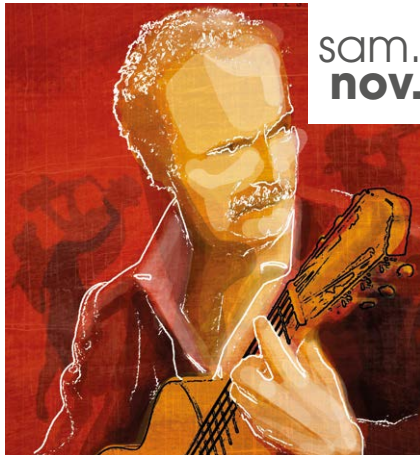

sam.
nov. **18**

Concert
Tout public - 10 € ou pass famille/individuel
Durée 1h30
**20h30 - Salle des fêtes
Bizonnes**

JAZZ'N'BRASSENS

Les Chats Badins

L'an dernier, Brassens aurait eu 100 ans...
Les Chats Badins, quintet de swing, ont choisi
cette occasion pour leur nouvelle création :
JAZZ' N'BRASSENS.
Plus qu'un hommage, le groupe revisite les titres
(plus ou moins célèbres) du chansonnier avec
des arrangements originaux surprenants : samba,
blues, groove et swing se succèdent, la dimension

jazz offrant une place à l'improvisation et une liberté d'interprétation assumée.
Hors des sentiers battus, c'est la voix féminine d'Émilie Llamas qui porte les textes.
Ses possibilités vocales riches et variées colorent les chansons de façon nouvelle,
soulignant leurs énergies et émotions.